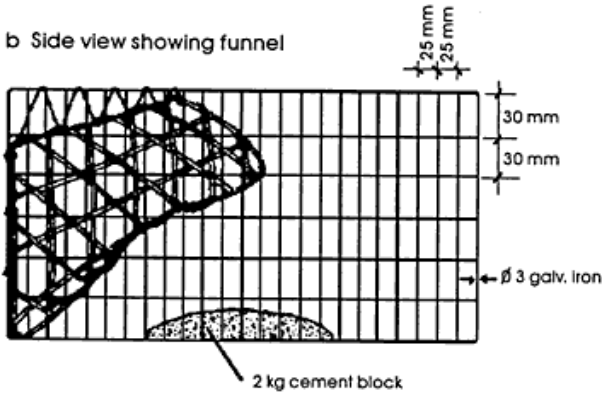

در اینجا یک طرح کلی از یک قفس برای نگهداری و پرورش ماهی در آب سرد را مشاهده می‌کنید. این قفس دارای یک ورودی مخروطی در یک طرف و یک خروجی در طرف دیگر است. این قفس می‌تواند برای نگهداری ماهی در آب سرد و همچنین برای پرورش ماهی در آب سرد استفاده شود. این قفس دارای یک ورودی مخروطی در یک طرف و یک خروجی در طرف دیگر است. این قفس می‌تواند برای نگهداری ماهی در آب سرد و همچنین برای پرورش ماهی در آب سرد استفاده شود.

قفس پرورش ماهی در آب سرد

Number of square mesh