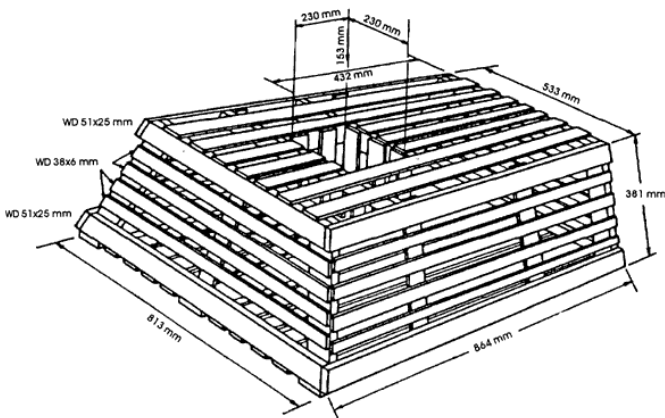

a Overall view