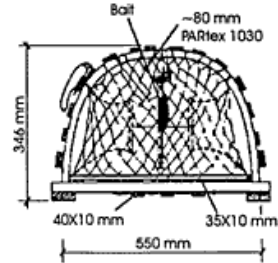

در اینجا یک طرح کلی از یک قفس برای نگهداری و پرورش ماهی در آب سرد را مشاهده می‌کنید. این قفس دارای یک ورودی مخروطی در یک طرف و یک خروجی در طرف دیگر است. این قفس می‌تواند برای نگهداری ماهی در آب سرد و همچنین برای پرورش ماهی در آب سرد استفاده شود. این قفس دارای یک ورودی مخروطی در یک طرف و یک خروجی در طرف دیگر است. این قفس می‌تواند برای نگهداری ماهی در آب سرد و همچنین برای پرورش ماهی در آب سرد استفاده شود.

قفس پرورش ماهی در آب سرد

c End view

Number of square mesh