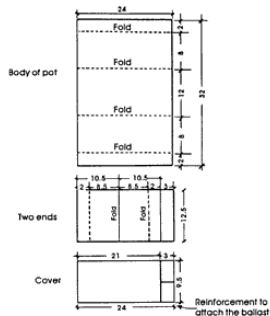

b Construction plan