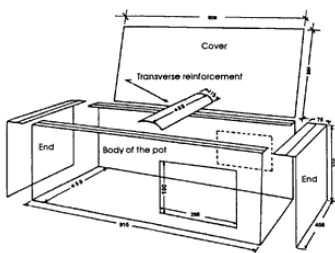

a Perspective view