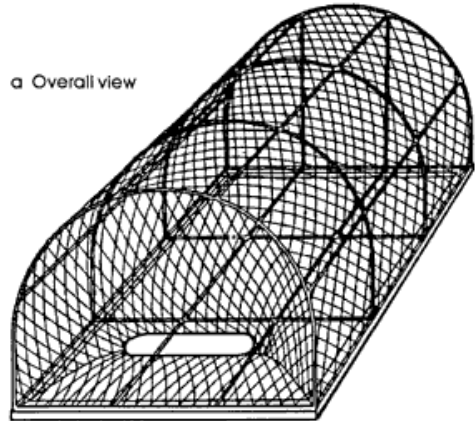

a Overall view