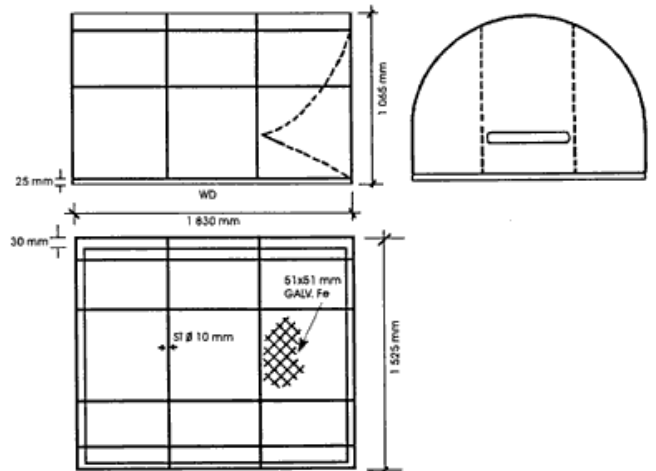

b Construction details