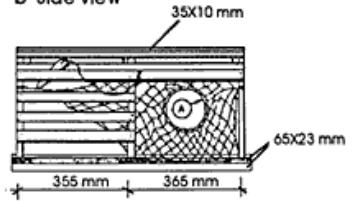

در اینجا یک طرح کلی از یک قفس برای نگهداری و پرورش ماهی در آب سرد را مشاهده می‌کنید. این قفس دارای یک ورودی مخروطی در یک طرف و یک خروجی در طرف دیگر است. این قفس می‌تواند برای نگهداری ماهی در آب سرد و همچنین برای پرورش ماهی در آب سرد استفاده شود. این قفس دارای یک ورودی مخروطی در یک طرف و یک خروجی در طرف دیگر است. این قفس می‌تواند برای نگهداری ماهی در آب سرد و همچنین برای پرورش ماهی در آب سرد استفاده شود.

قفس پرورش ماهی در آب سرد

b Side view

Number of square mesh