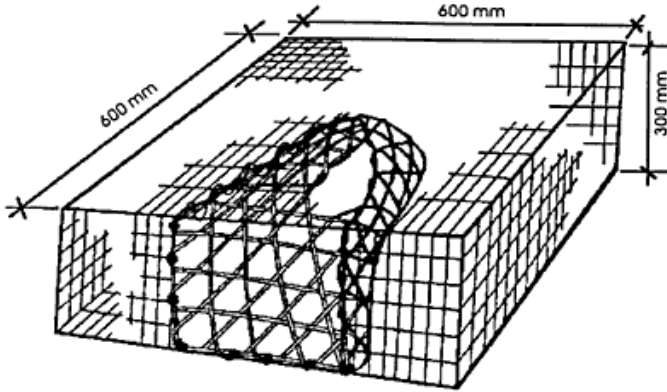

b Side view showing funnel

در اینجا یک طرح کلی از یک قفس برای نگهداری و پرورش ماهی در آب سرد را مشاهده می‌کنید. این قفس دارای یک ورودی مخروطی در یک طرف و یک خروجی در طرف دیگر است. این قفس می‌تواند برای نگهداری ماهی در آب سرد و همچنین برای پرورش ماهی در آب سرد استفاده شود. این قفس دارای یک ورودی مخروطی در یک طرف و یک خروجی در طرف دیگر است. این قفس می‌تواند برای نگهداری ماهی در آب سرد و همچنین برای پرورش ماهی در آب سرد استفاده شود.

قفس پرورش ماهی در آب سرد

a Overall dimensions